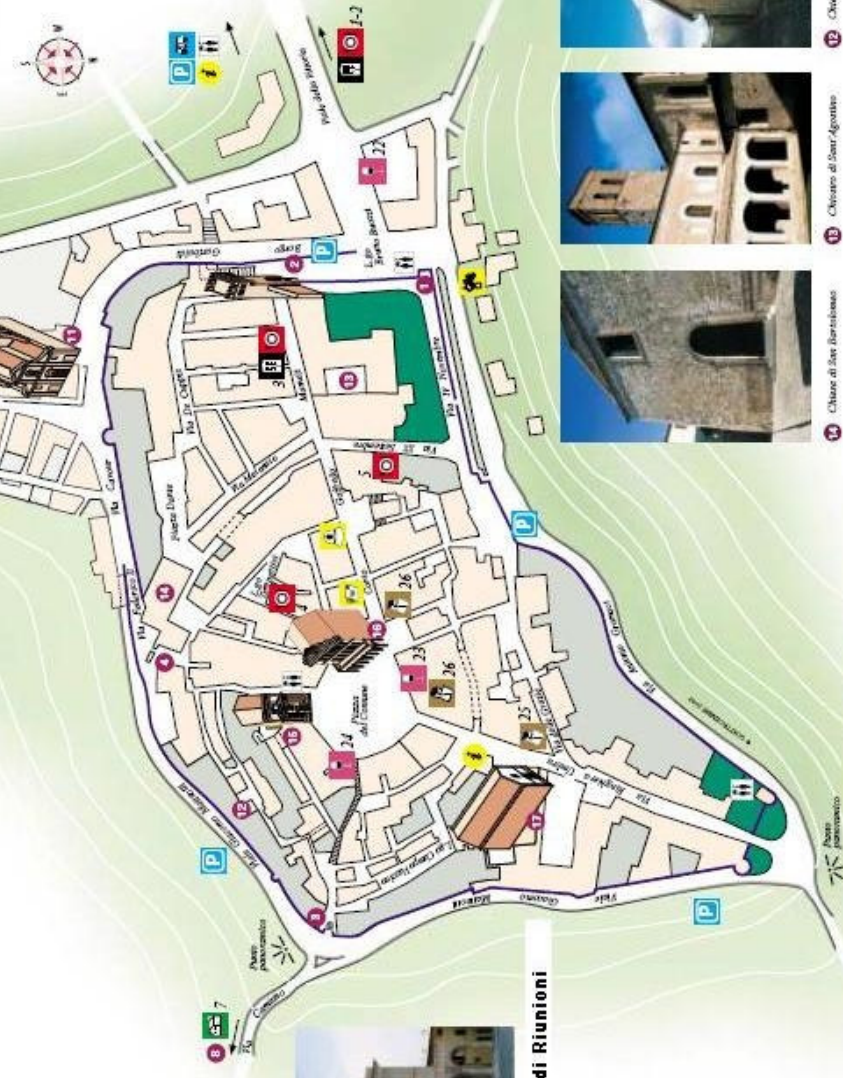

1 Torre del Heros

2 Piazza Sant'Agostino

3 Piazza Civico

4 Piazza Federico II

Inizio Sfilata

# Montefalco

5 Piazza San Leonardo

6 Palazzo Massimo dello Stato

7 Rocca di Folberi

8 Convento di San Francesco

9 Chiesa di Santa Ildegarde

17 Museo di San Francesco

18 Palazzo del Comune Sede di Riunioni

19 Teatro San Filippo Neri

- Hotel
- Bed and breakfast
- Ristorante
- Artigianato
- Camina
- Enoteca
- Frantoio
- Prodotzione olio
- Agriturismo

10 Chiesa di San Rocco, Civitavecchia

11 Chiesa di Santa Chiara

12 Chiesa di Santa Lucia

13 Chiesa di Sant'Agostino

14 Chiesa di San Bartolomeo

Punto di Ristoro